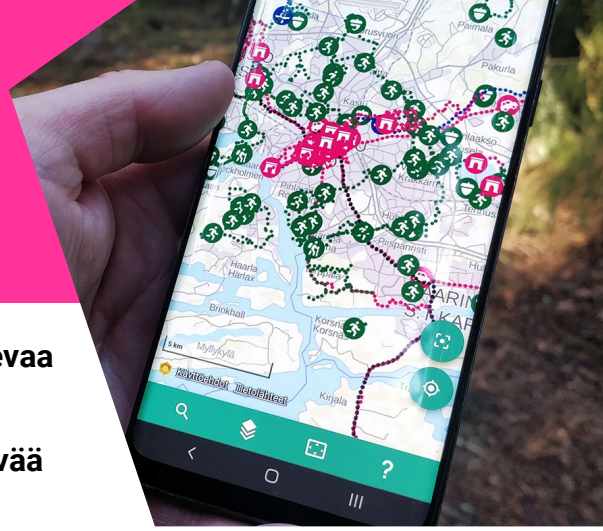

ILMAISTA NÄKYVYYTTÄ LAITILAN YRITTÄJIEN JA YHDISTYSTEN VIRKISTYSKOORTEILLE JA -PALVELUILLE VIRMA KARTALLA!

Ylläpidätkö **virkestys- ja luontokohteiden lähellä sijaitsevaa yritystä tai palvelua**, joka tukisi luontoliikujaa Laitilan alueella? Ylläpitätkö **yhdistyksenne luontopolkua, uimarantaa, kesäkahvilaa tai muuta virkistykseen liittyvää kohdetta tai palvelua**? Virma on juuri teitä varten!

Tervetuloa kuulemaan ja tutustumaan tarkemmin

12.4. klo 17.30–20.00 KasiTorille
(Untamontie 51, Laitila)

Virma on Varsinais-Suomen kattava palvelu, josta löytyy yli 1000 virkestys- ja luontomatkailukohdetta, reittiä ja niihin liittyvää palvelua. Virma on ilmaiseksi kaikkien hyödynnettävissä. Palvelusta on julkaistu [Virma Kartta - verkkosovellus \(kartta.virma.fi\)](#), joka on kaikkien luonnossa liikkujien käytössä mobiilisti maastossa. Toivomme yrittäjiä, kyläyhdistyksiä, matkailuyrittäjiä ja muita retkeilykohteita ylläpitäviä tahoja aktiivisesti mukaan täydentämään Virma-palvelun tietokantaa. Lisätietoja Virmasta voit lukea sähköisestä esitteestämme: [lounaistieto.fi/virma](#)

Virma-palvelua kehitetään osana [DigiSaapas-hanketta](#), jossa tavoittelemme virkestyskohteiden- ja palveluiden yhä parempaa digitaalista saavutettavuutta.

TILAISUUDEN OHJELMA

- Kahvitarjoilu
- Laitilan kaupungin tervehdys
- Virma -tuoteperheen yleisesittely: tietosisältö ja Virma Kartta
- Käyttäjän puheenvuoro | Sami Vaskelainen, liikuntapaikkamestari Laitilan kaupunki
- [Virma Ylläpito -palvelun](#) käyttö, perustoiminnot ja tunnusten luominen
- Miten lisätään uusi virkestyskohde, matkailupalvelu tai reitti Virmaan, *OpenStreetMap*-tietojen hyödyntäminen ja tietojen päivitys
- Miten tehdään virkestystiedosta karttaupote omille nettisivuille