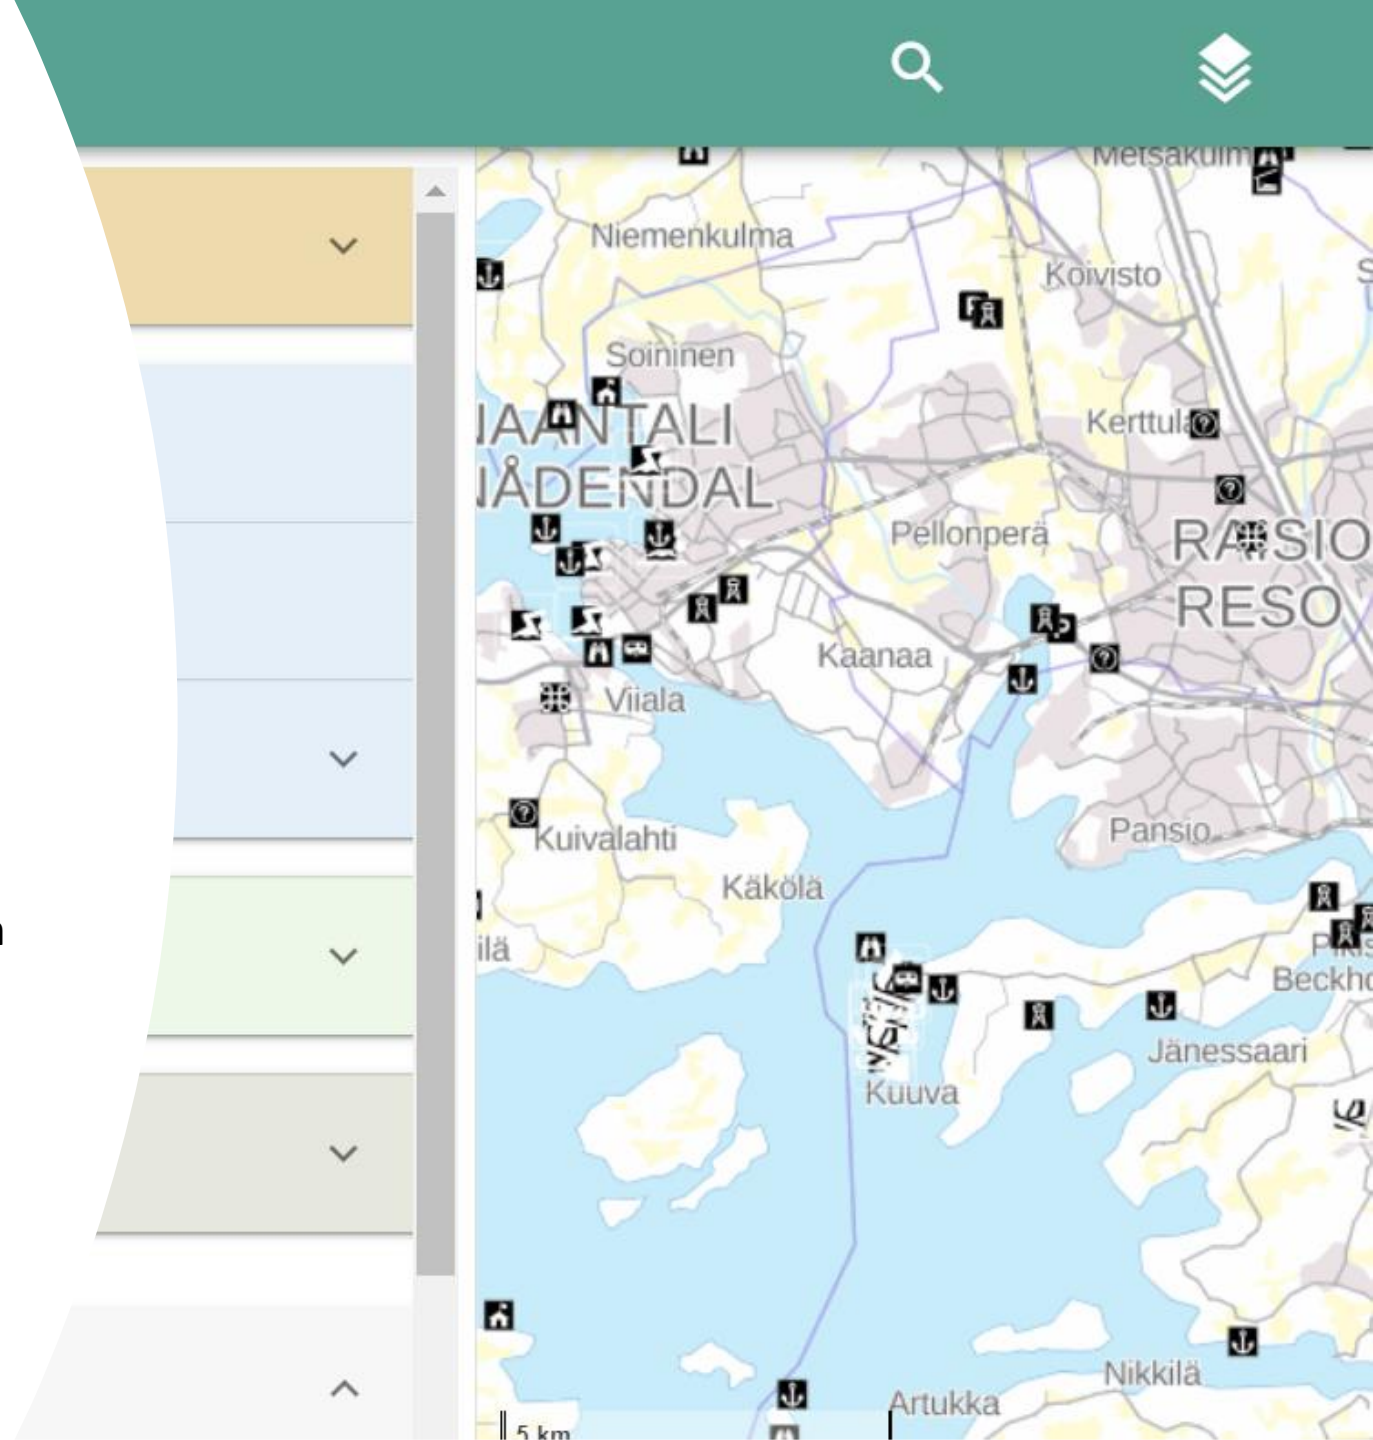

Virman hyötyjä ja mahdollisuuksia (2/2)

-Hyvinvointia ja turvallisuutta

- Oman sijainnin tarkastelu reitillä
- Uusia ideoita lähimatkailuun
  - tiedot nähtävyyksistä, historiasta ja paikallisesta kulttuurista
    → houkuttelevuus ja uuden oppiminen

-Jatkokehittämismahdollisuudet

- Avoin data ja lähdekoodi
- Lisää mahdollisuuksia luontomatkailuelinkeinon kehittämiseksi ja luontoliikunnan lisäämiseen