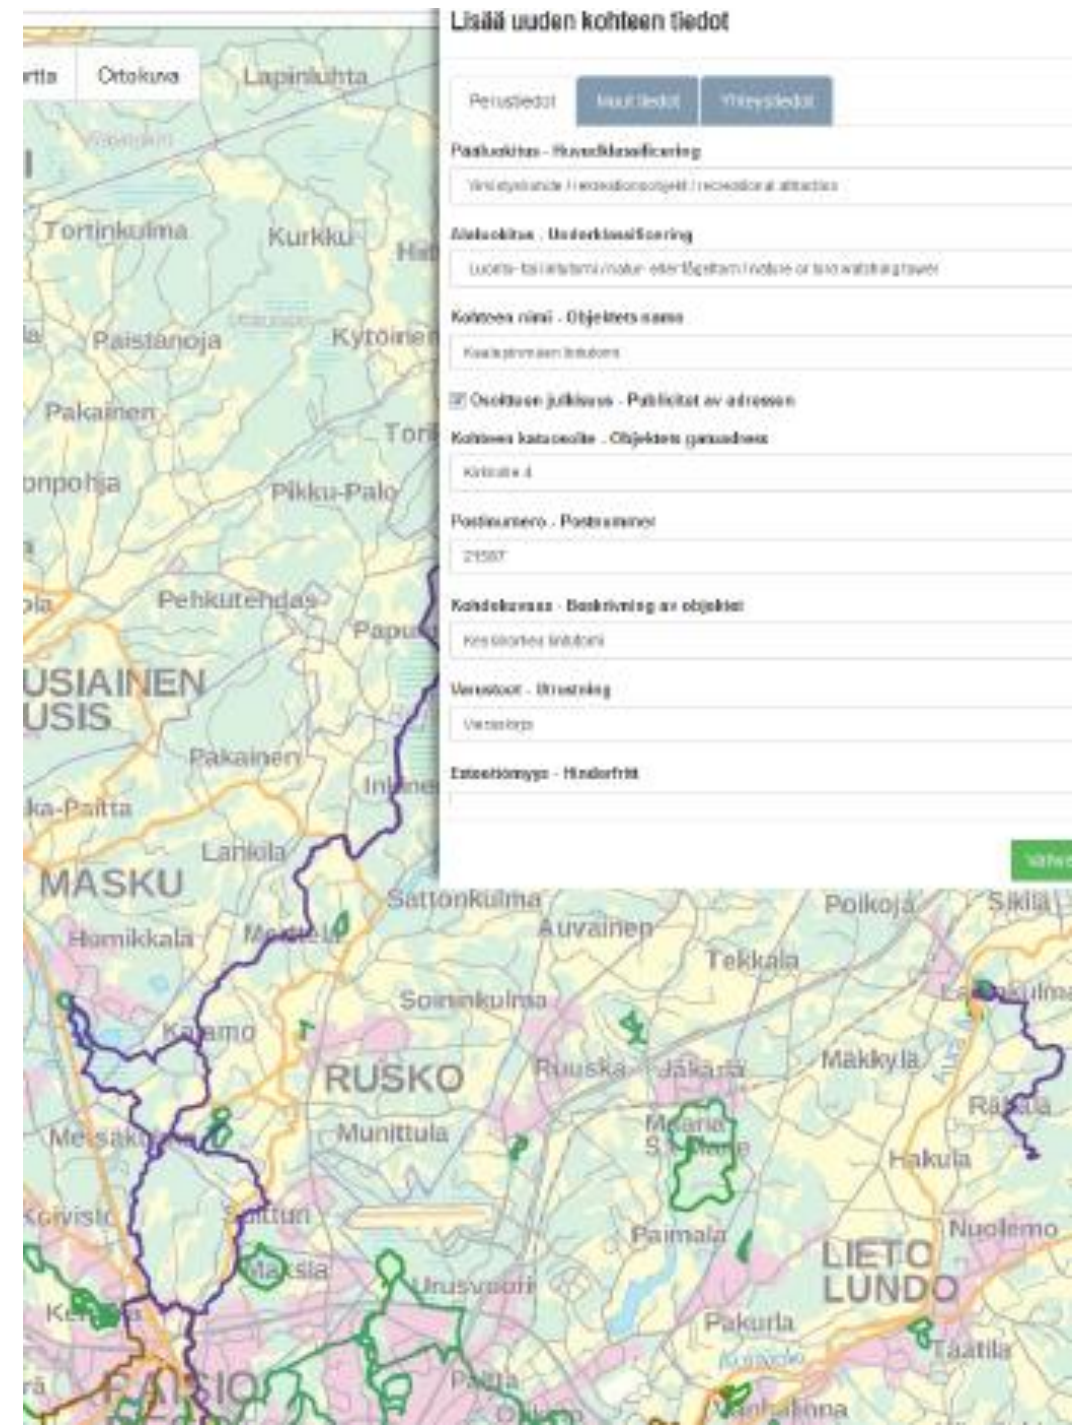

# Taustaa: tarve tiedon koostamiseksi yhteistyössä

- VirkistäDataa!-hankkeessa (2017-2018) koottiin mahdollisimman kattavasti tietoja
  - Varsinais-Suomen virkistysreiteistä ja -kohteista
  - niihin liittyvistä palveluista ja toimijoista
  - kohteiden ylläpitäjistä/omistajista

*Retkeilyreitit, opastus- ja parkkipaikat, lintutornit, uimarannat, nuotiopaikat, laavut, näköalapaikat, majoitus-, ruokailu- ja ohjelmapalvelut ym.*

- Tiedonkeruussa yhteistyötä kuntien, kylä- ja muiden yhdistysten, Leader-ryhmien, yrittäjien ja matkailutoimijoiden ynnä muiden kanssa

# Jatkoa seuraa - oletko kartalla?

- Digitaalisen saavutettavuuden parantaminen virkistyspalveluissa eli Digisaapas-hankkeessa varsinaissuomalaisia kuntia, yrityksiä ja yhdistyksiä aktivoidaan hyödyntämään ja rikastamaan Virma-palvelun tietosisältöä edelleen. **Tällä hetkellä kohteita on jo yli 1000!**
- Hankkeen keskeisenä tavoitteena on Virma-työkalulla kerätyn **aineiston tehokas käyttöönnotto** organisaatioissa ja tiedon loppukäyttäjillä eli retkeilijöillä
- Hankkeessa on nyt luotu virkistyskohdetietoa esittävä helppokäyttöinen **Virma Kartta -verkkosovellus**, joka mahdollistaa aineiston hyödyntämisen maastossa älypuhelimien avulla. Se on tarkoitettu niin retkeilijöiden käyttöön kuin myös virkistysmahdollisuuksien markkinointitarpeisiin