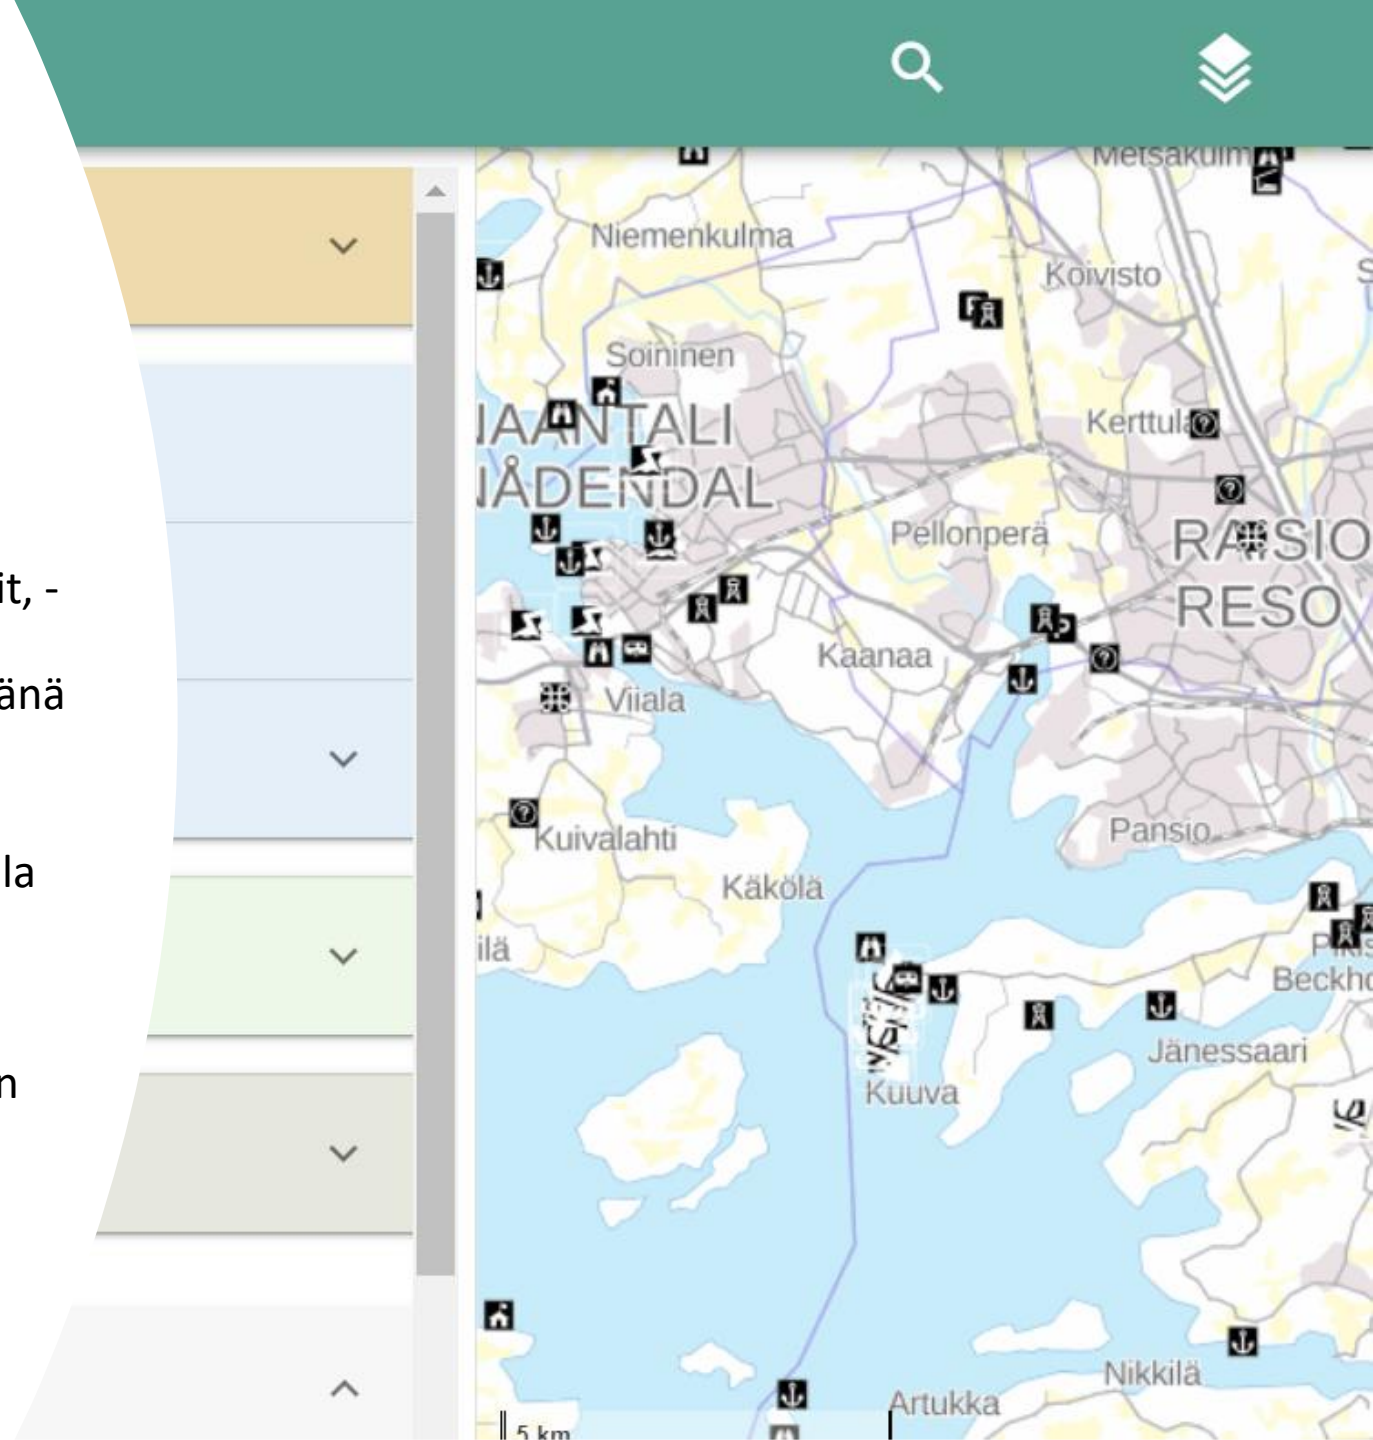

Virman hyötyjä ja mahdollisuuksia (1/2)

-Laadukas ja monipuolinen aineisto

- Tiedot koko maakunnan kohteista saa yhdestä paikasta
  - samassa karttapalvelussa sekä virkistysreitit, -kohteet että luontomatkailupalvelut
- Joukkoistettu, mutta valvottu keruu (pääkäyttäjänä Varsinais-Suomen liitto)

-Helppo hyödyntää

- Virma Ylläpitotyökalun avulla tietojen ajan tasalla pitäminen
  - yksi työkalu -> monta jakelukanavaa
- Mobiilikäyttöön optimoitu Virma Kartta - verkkosovellus erityisesti retkeilijöiden tarpeisiin

-Kunnan omien kohteiden löydettävyys paranee

- Digitaalisen saavutettavuuden parantaminen
- Näkyvyyttä ja matkailutuloja