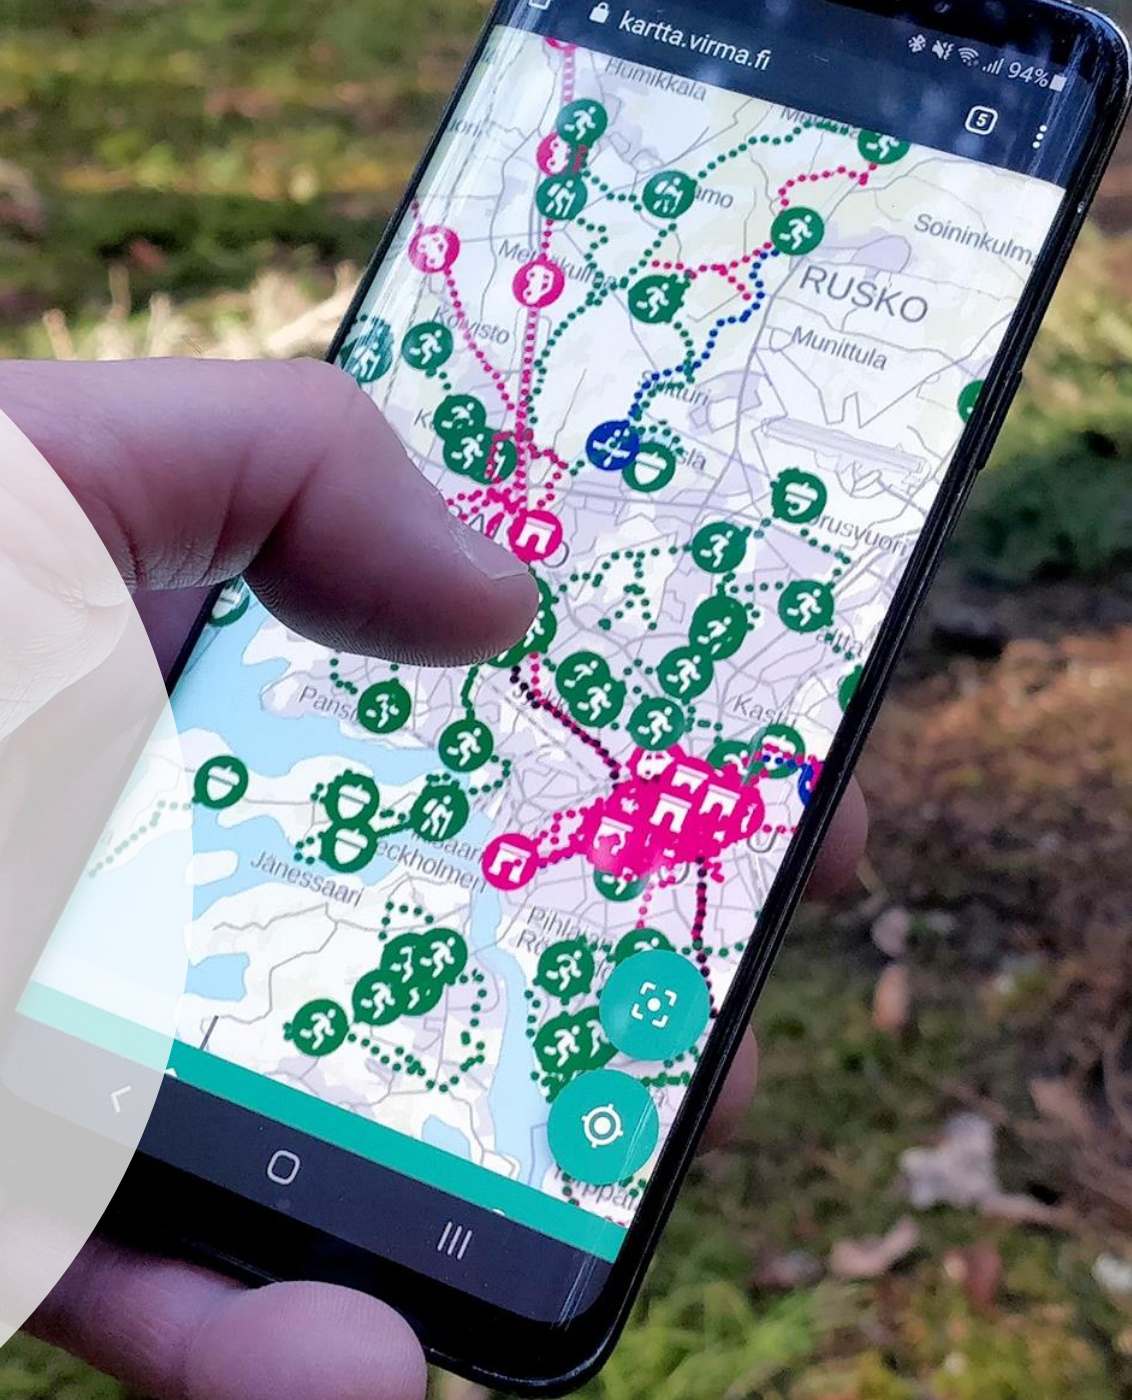

# Jatkoa seuraa - oletko kartalla?

- Digitaalisen saavutettavuuden parantaminen virkistyspalveluissa eli Digisaapas-hankkeessa varsinaissuomalaisia kuntia, yrityksiä ja yhdistyksiä aktivoidaan hyödyntämään ja rikastamaan Virma-palvelun tietosisältöä edelleen. **Tällä hetkellä kohteita on jo yli 1000!**
- Hankkeen keskeisenä tavoitteena on Virma-työkalulla kerätyn **aineiston tehokas käyttöönnotto** organisaatioissa ja tiedon loppukäyttäjillä eli retkeilijöillä
- Hankkeessa on nyt luotu virkistyskohdetietoa esittävä helppokäyttöinen **Virma Kartta -verkkosovellus**, joka mahdollistaa aineiston hyödyntämisen maastossa älypuhelimien avulla. Se on tarkoitettu niin retkeilijöiden käyttöön kuin myös virkistysmahdollisuuksien markkinointitarpeisiin

# Virma Kartta verkkosovellus

- Löytyy osoitteesta [kartta.virma.fi](http://kartta.virma.fi)
- Täysin ilmainen!
- Tällä hetkellä kohteita on jo yli 1000! Varsinais-Suomen maakunnan kattava aineisto
- Suunnattu erityisesti retkeilijöille
- Panostettu palvelun käytettävyyteen älypuhelimella. Mahdollistaa Virma-palvelun tietojen hyödyntämisen käyttäjäystävällisesti myös maastossa. Toteutus selainpohjaisena
- Mahdollistaa esimerkiksi oman sijainnin tarkistamisen reitillä, lähimpien matkailupalveluiden tarkastelun, tulipaikkojen sijainnit jne
- Lisätietoja [lounaistieto.fi/virma](http://lounaistieto.fi/virma)