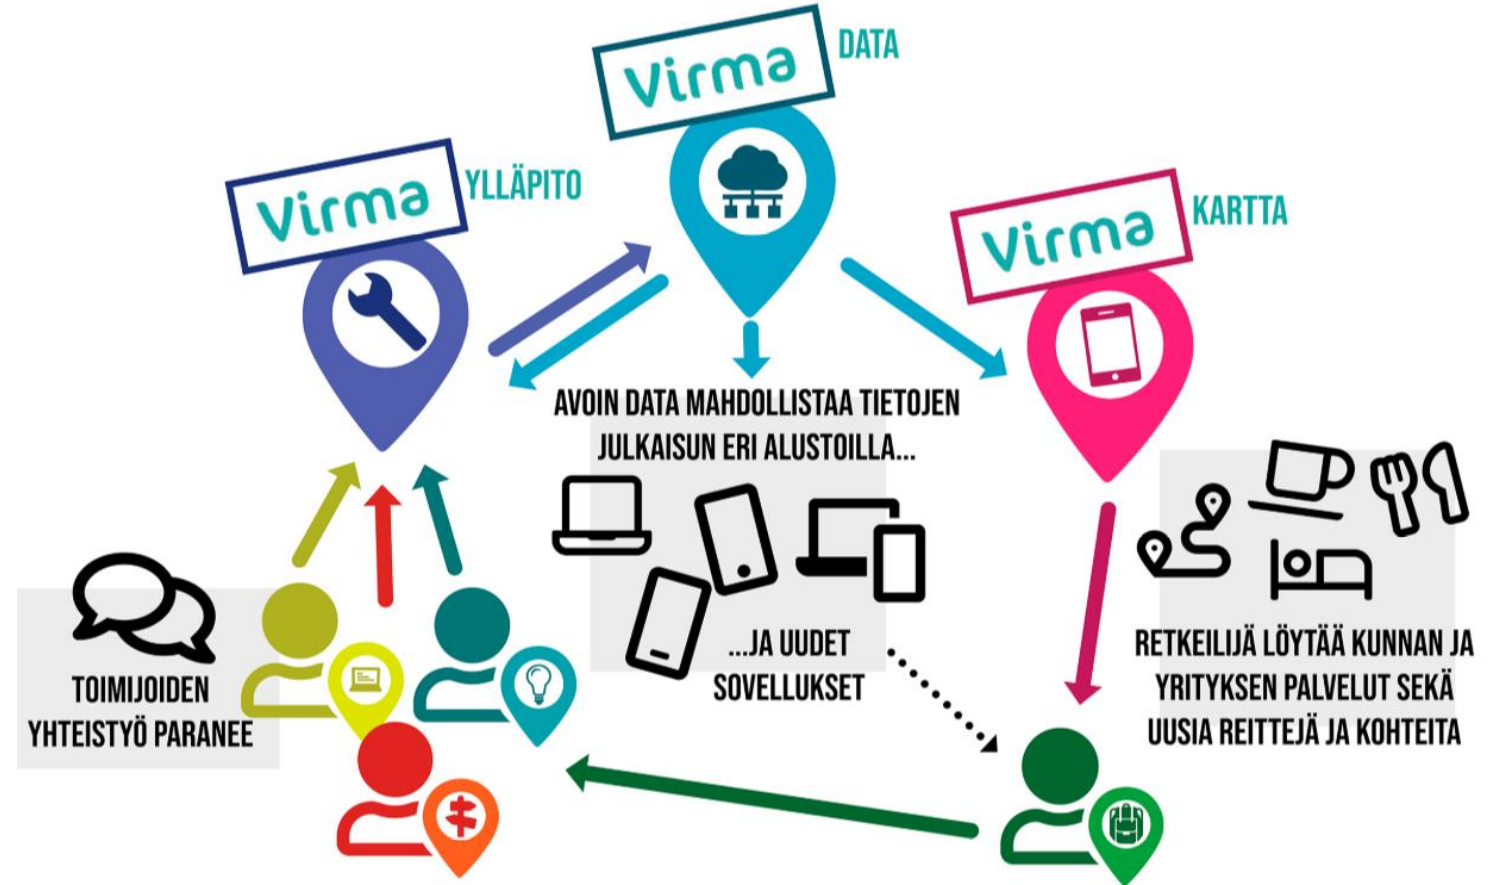

Virma tuoteperhe pähkinänkuoressa

- **Virma Ylläpito** on Varsinais-Suomen kattava virkistys- ja luontomatkailutiedon tiedonkeruu- ja ylläpitotyökalu
- **Virma Kartta** on verkkosovellus, joka mahdollistaa virkistystietojen tarkastelun käyttäjäystävällisesti myös maastossa

Molemmissa sama **Virma data** eli tietokantaan joukkoistetusti koottu, virkistyskohteiden, -reittien ja virkistysmatkailupalveluiden digitaalinen tietoaaineisto.

Virma data löytyy myös mm. Lounaistiedon karttapalvelusta ja dataportaalista. Data on avointa ja kaikkien hyödynnettävissä ja jatkojalostettavissa.

Avoin, kaikkien hyödynnettävissä ja jatkokehitettävissä, ilmainen, joukkoistettu!