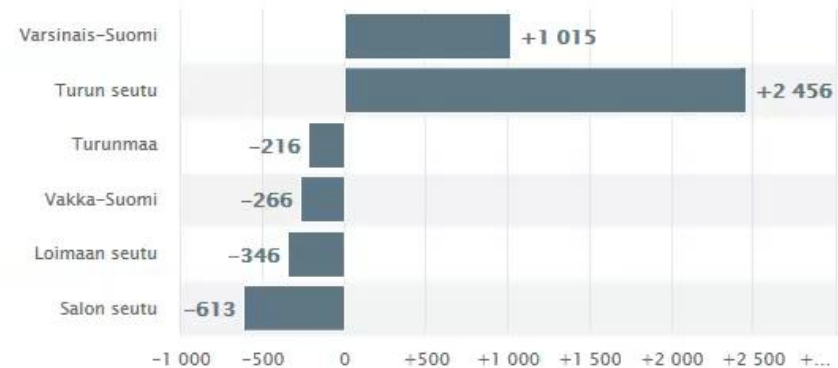

## Väestökehitys

Tilastokeskuksen väestönmuutoksen ennakkotiedot päivittyvät kuukausittain kolmen viikon tilastoviiveellä.

Asukasluku seutukunnittain 1/2020 (ennakkotieto)

LOUNAISTIETO

Lähde: Tilastokeskus

Asukasluvun vuosimuutos seutukunnittain 1/2020 (ennakkotieto)

LOUNAISTIETO

Lähde: Tilastokeskus

10.04

91%