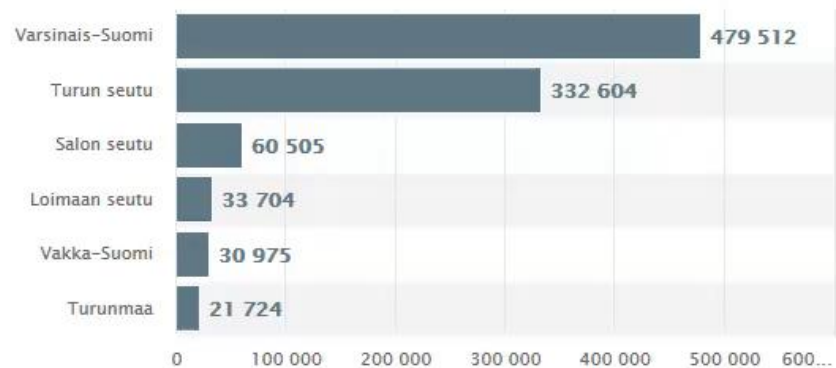

## Väestö ja muuttoliike

Lounaistieto.fi / Tilastot ja analyysit / Väestö ja muuttoliike

## Väestökehitys

Tilastokeskuksen väestönmuutoksen ennakkotiedot päivittyvät kuukausittain kolmen viikon tilastoviiveellä.

Asukasluku seutukunnittain 1/2020 (ennakkotieto)

LOUNAISTIETO

Lähde: Tilastokeskus