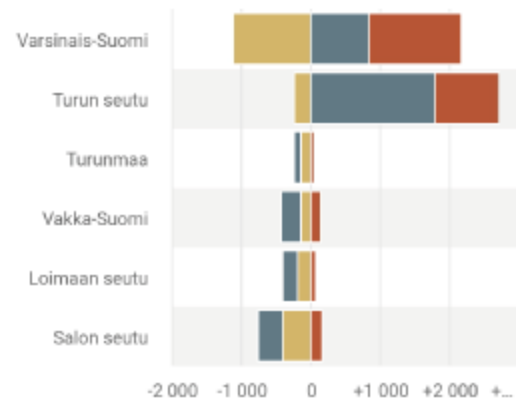

10.04

91%

LOUNAISTIETO

Väestönmuutoksen osatekijät seutukunnittain 1/2020 (vuosisumma)