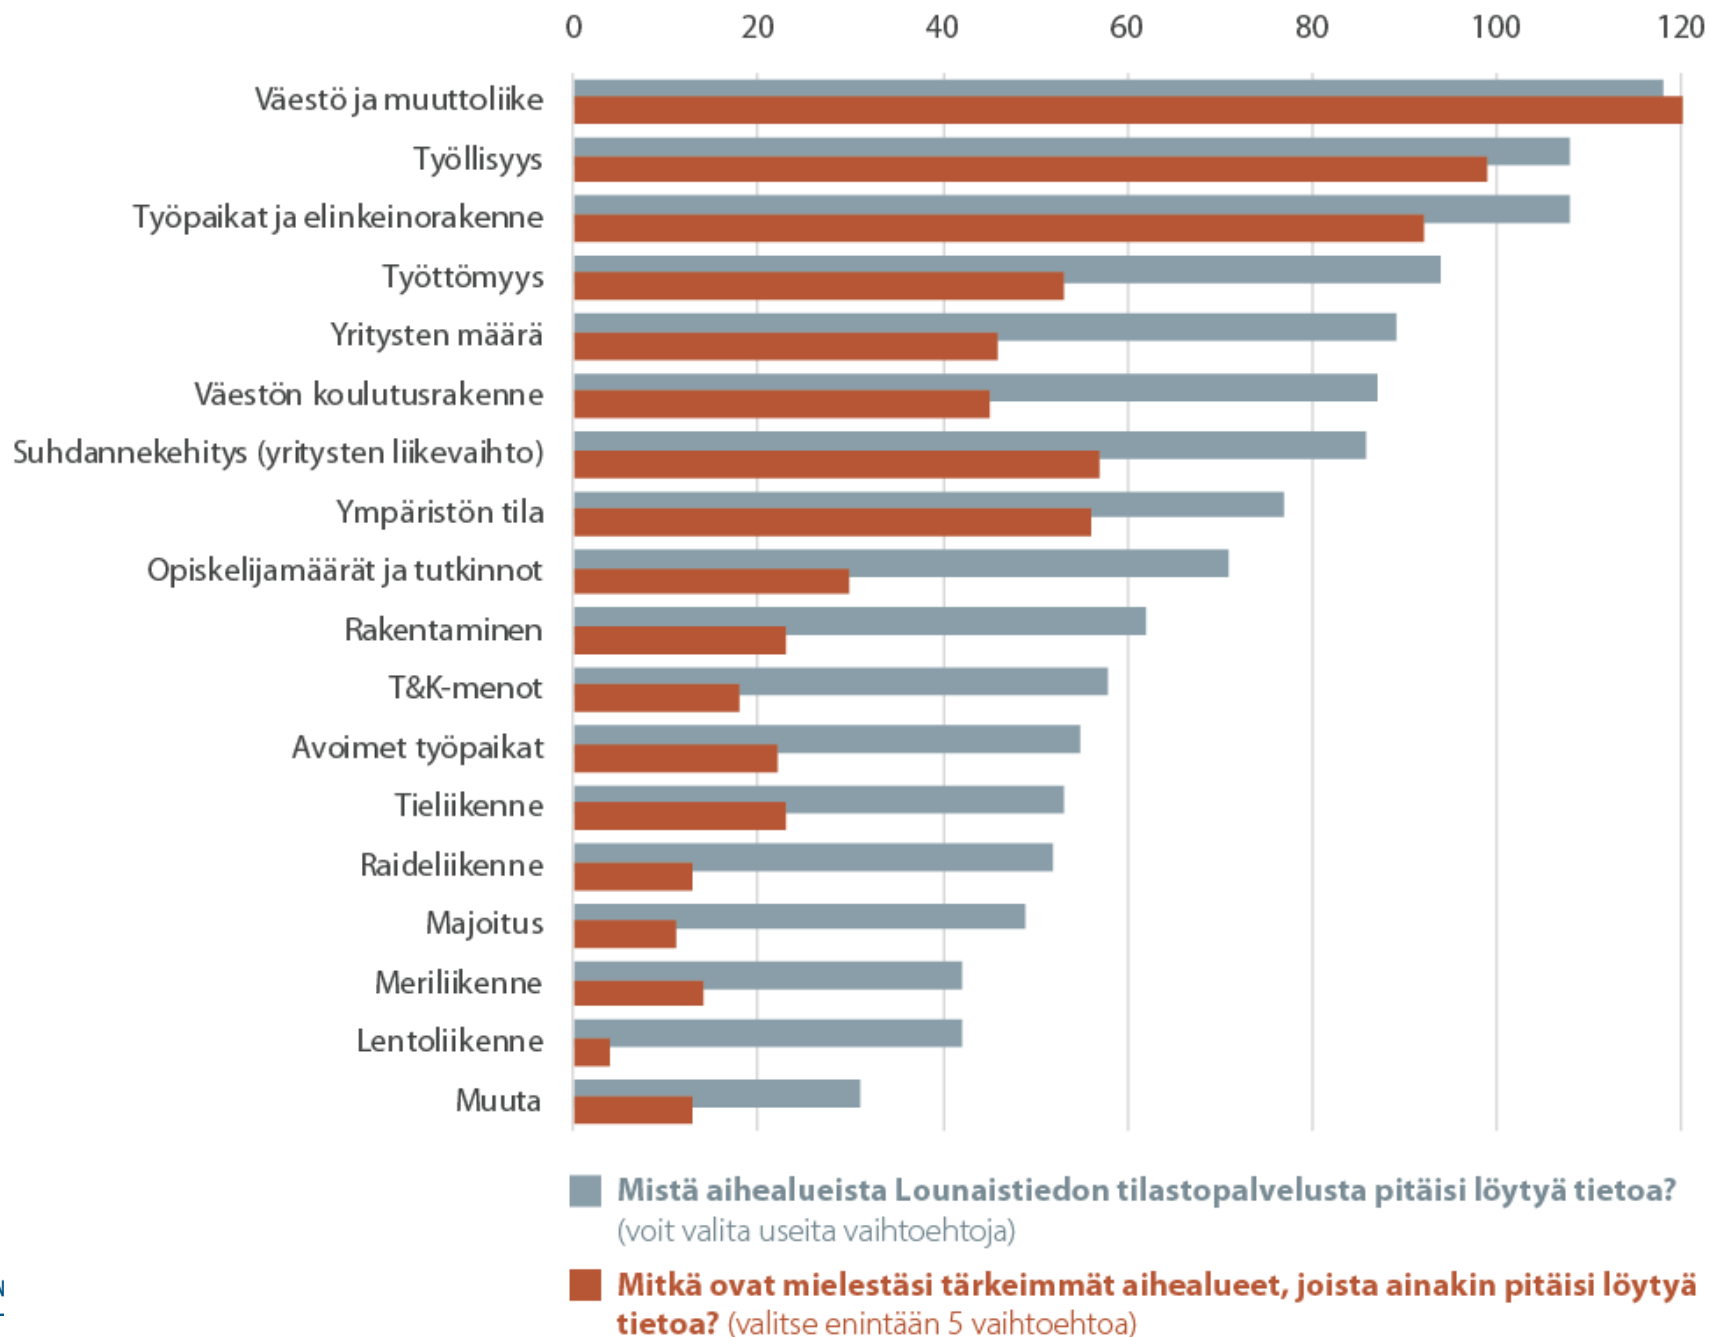

Lounaistiedon tilastopalvelulta toivotut tietosisällöt

Kysely
Lounaistiedon
tilastopalvelun
kehittämisestä,
N=197