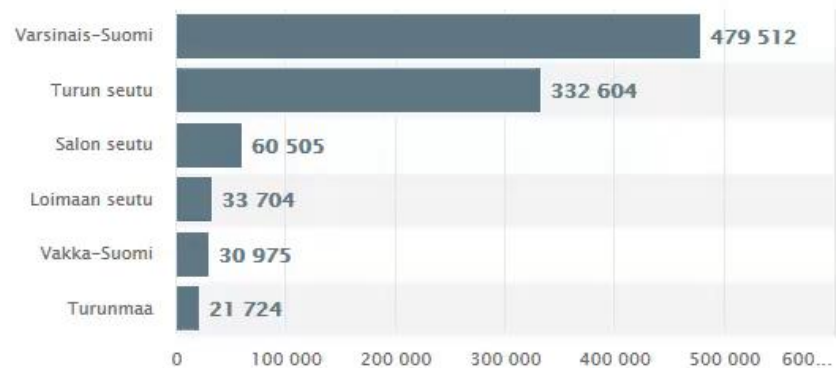

Työllisyys ja työpaikat

Varsinais-Suomen työllisyysasteen trendikehitys (%)

Lähde: Tilastokeskus

Lisää työllisyystilastoja

Tilastokuvaajat

- Väestö ja muuttoliike
- Työllisyys ja työpaikat
- Suhdanteet
- Työttömyys
- Ympäristö
- Liikenne ja matkailu

Suhdanteet

Liikenvaihdon kehitys Varsinais-Suomessa (indeksi, 2015=100)

Työttömyys

Varsinais-Suomen työttömyysasteen trendikehitys (%)

Väestö ja muuttoliike

Lounaistieto.fi / Tilastot ja analyysit / Väestö ja muuttoliike

Väestökehitys

Tilastokeskuksen väestönmuutoksen ennakkotiedot päivittyvät kuukausittain kolmen viikon tilastoviiveellä.

Asukasluku seutukunnittain 1/2020 (ennakkotieto)

LOUNAISTIETO

Lähde: Tilastokeskus

Asukasluvun vuosimuutos seutukunnittain 1/2020 (ennakkotieto)