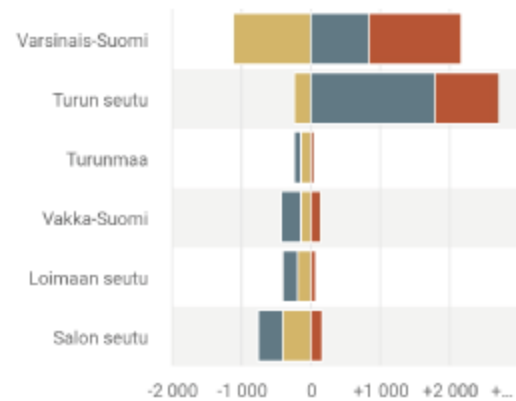

LOUNAISTIETO

Lähde: Tilastokeskus

10.04

91%

LOUNAISTIETO

Väestönmuutoksen osatekijät seutukunnittain 1/2020 (vuosisumma)

● Luonnollinen väestönmuutos ● Kuntien välinen muuttoliike ● Maahanmuutto

LOUNAISTIETO