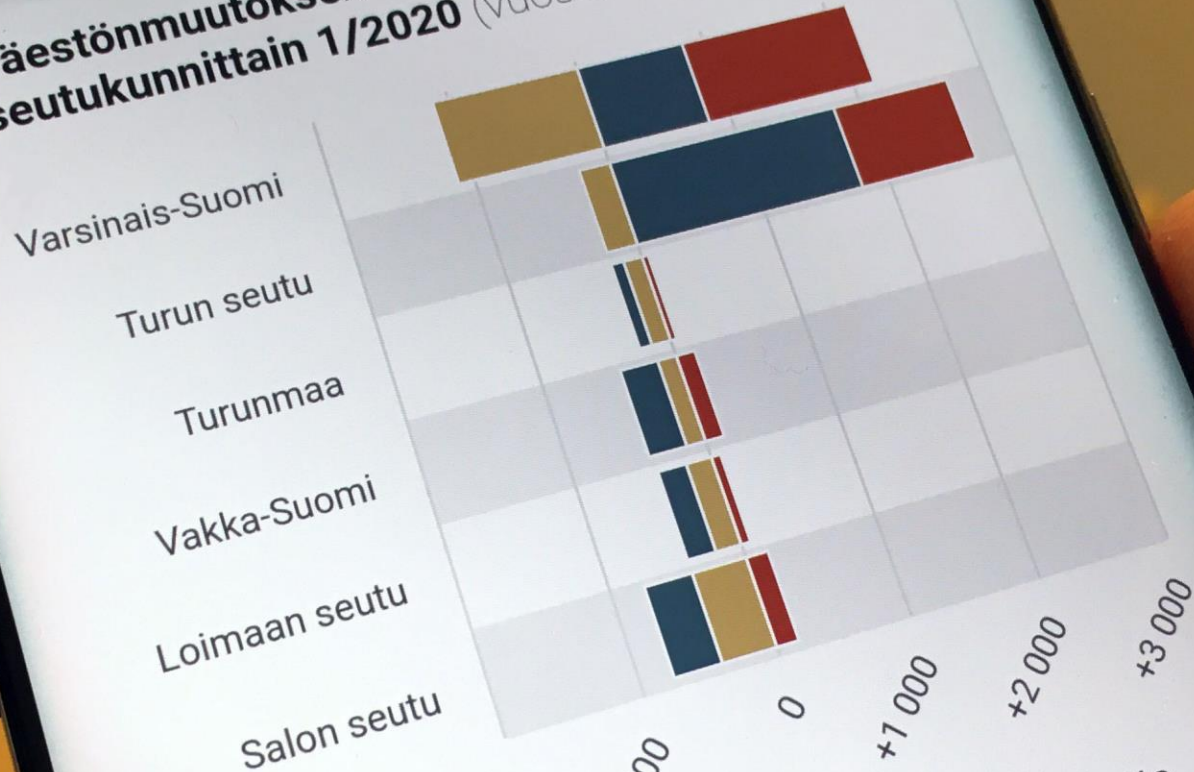

LOUNAISTIETO

Lähde: Tilastokeskus

10.04

91%

LOUNAISTIETO

Väestönmuutoksen osatekijät seutukunnittain 1/2020 (vuosisumma)

● Luonnollinen väestönmuutos ● Kuntien välinen muuttoliike ● Maahanmuutto

LOUNAISTIETO

Lähde: Tilastokeskus

Väestönmuutoksen osatekijöiden kehitys Varsinais-Suomessa (vuosisumma)

|||

○

<

LOUNAISTIETO

Väestönmuutoksen osatekijät seutukunnittain 1/2020 (vuosisumma)

● Luonnollinen väestönmuutos
● Kuntien välinen muuttoliike ● Maahanmuutto