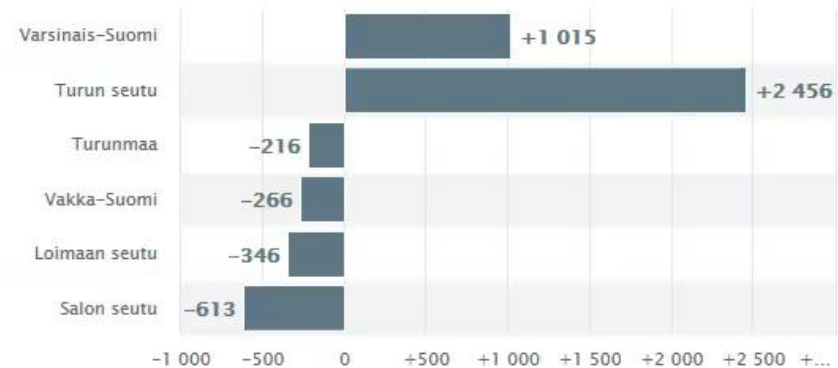

Väestökehitys

Tilastokeskuksen väestönmuutoksen ennakkotiedot päivittyvät kuukausittain kolmen viikon tilastoviiveellä.

Asukasluku seutukunnittain 1/2020 (ennakkotieto)

LOUNAISTIETO

Lähde: Tilastokeskus

Asukasluvun vuosimuutos seutukunnittain 1/2020 (ennakkotieto)

LOUNAISTIETO

Lähde: Tilastokeskus

10.04

91%

LOUNAISTIETO

Väestönmuutoksen osatekijät seutukunnittain 1/2020 (vuosisumma)

● Luonnollinen väestönmuutos ● Kuntien välinen muuttoliike ● Maahanmuutto

LOUNAISTIETO