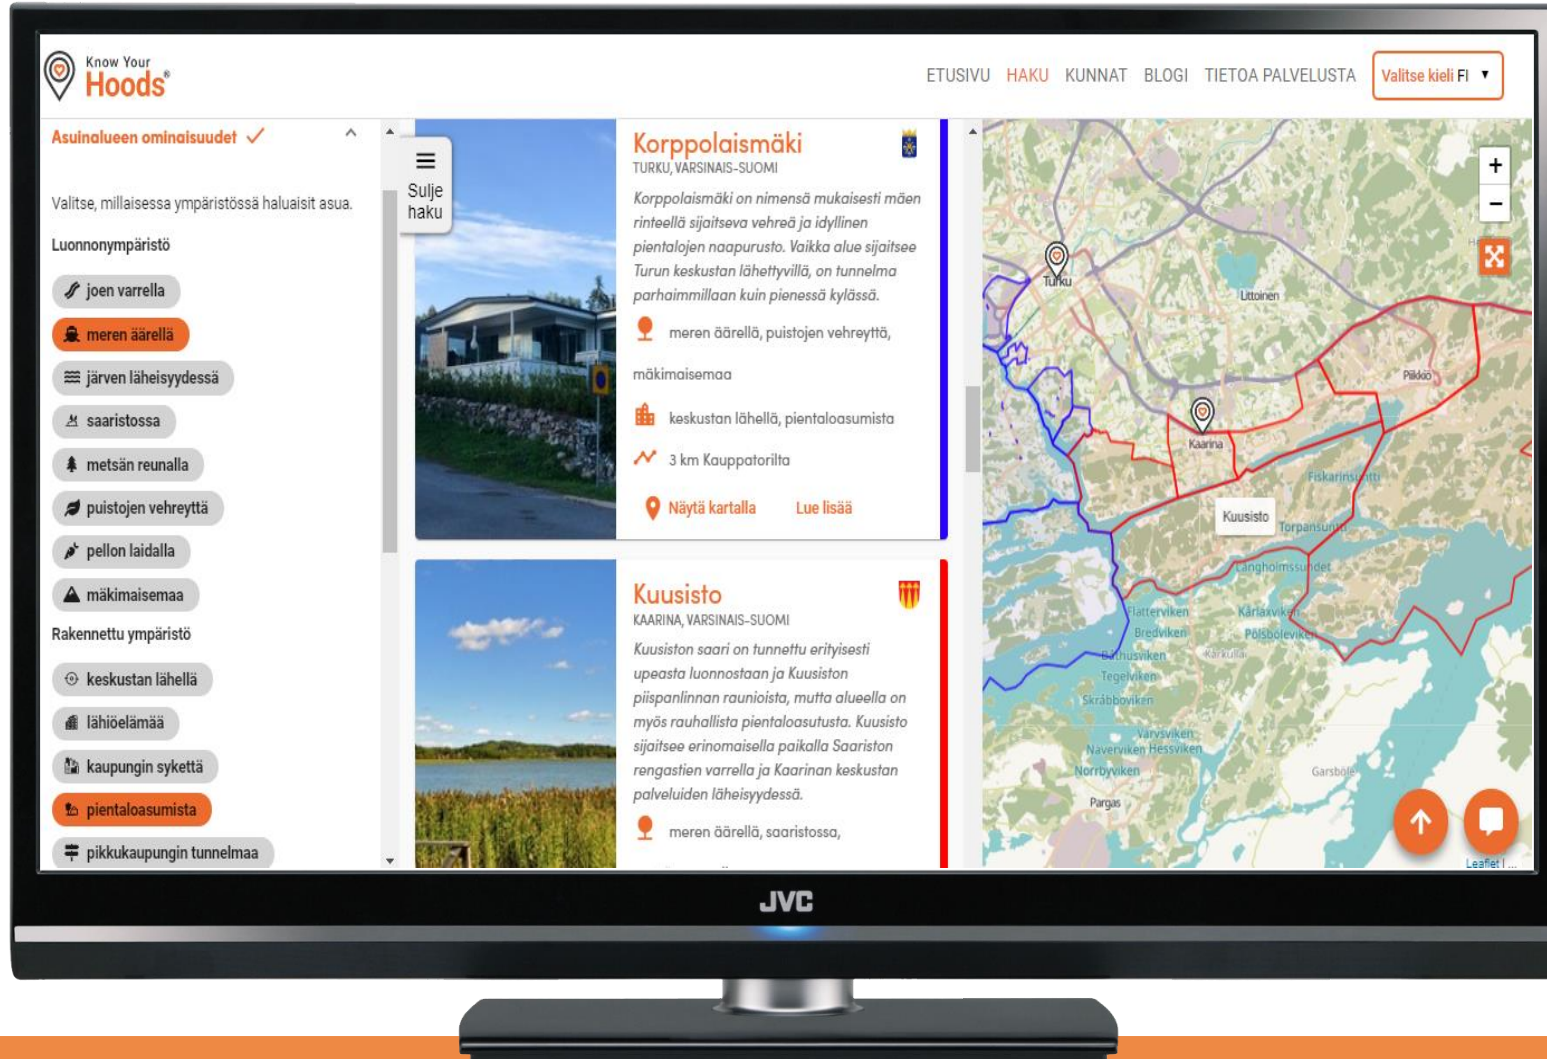

Know Your
Hoods®

Löydä paras paikka asua | hoods.fi

Aluetietofoorumi 5.3.2020

Susanna Lahtinen

@knowyourhoods

@CYF_Digital

Hakukone, joka auttaa muuttajia löytämään sopivimman paikan asua

Asuinalueportaali, jonka avulla kuntalaiset voivat tutustua asuinalueisiinsa

*Syksyllä 2018 osana Töihin tänne! -kokonaisuutta: kyselytutkimus n=400

Know Your Hoods | hoods.fi

Tietoa & Tarinoita

paikkatietoa

tilastotietoa

kuvia ja videoita

Know Your
Hoods[®]

VR & 360°
(testauksessa)

tarinoita

Ja mahdollisuudet ovat rajattomat...

An aerial photograph of a large body of water, likely a lake or bay. In the background, a long bridge with several white pillars spans across the water. To the right, there is a marina filled with numerous small boats and a larger blue and white boat. Several large, light-colored buildings are situated along the shoreline. The surrounding area is densely forested with green trees. The sky is a clear, bright blue with a few wispy clouds. The overall scene is peaceful and scenic.