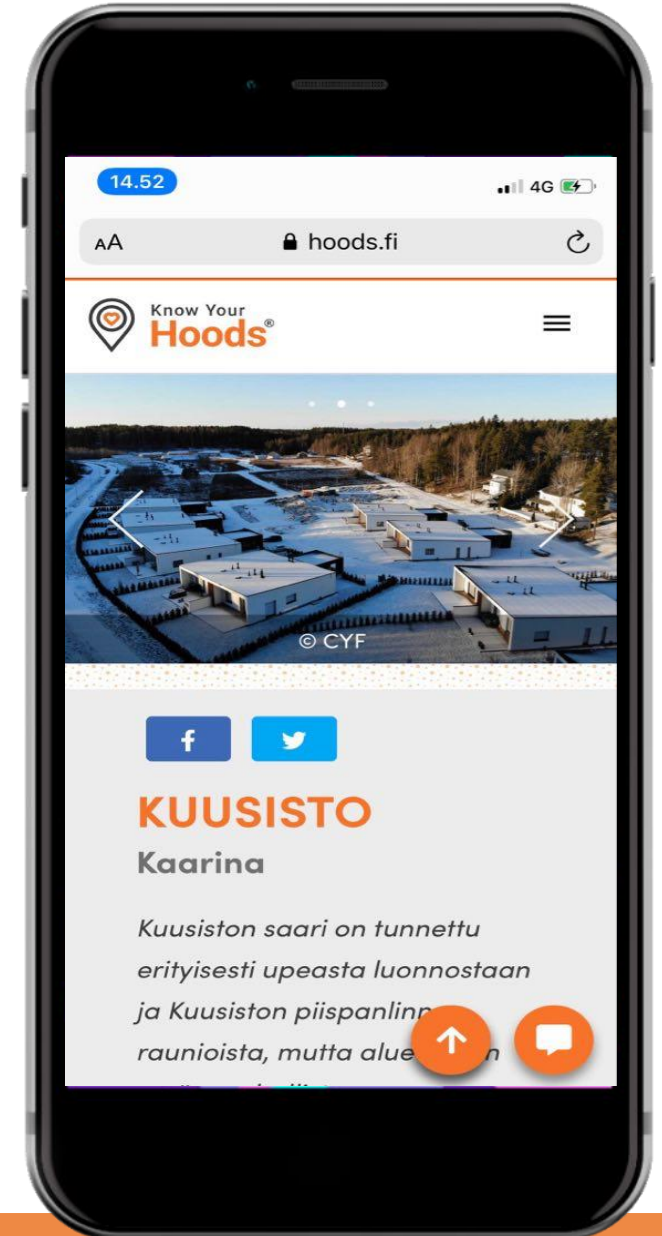

Know Your
Hoods®

Löydä paras paikka asua | hoods.fi

Aluetietofoorumi 5.3.2020

Susanna Lahtinen

@knowyourhoods

@CYF_Digital

Hakukone, joka auttaa muuttajia löytämään sopivimman paikan asua

Asuinalueportaali, jonka avulla kuntalaiset voivat tutustua asuinalueisiinsa

*Syksyllä 2018 osana Töihin tänne! -kokonaisuutta: kyselytutkimus n=400

Know Your Hoods | hoods.fi

Tietoa & Tarinoita

paikkatietoa

tilastotietoa

kuvia ja videoita

Know Your
Hoods[®]

VR & 360°
(testauksessa)

tarinoita

Ja mahdollisuudet ovat rajattomat...

An aerial photograph of a large body of water, likely a lake or bay. In the background, a long bridge with several white pillars spans across the water. To the right, there is a marina filled with numerous small boats and a larger blue and white boat. Several large, light-colored buildings are situated along the shoreline. The surrounding area is densely forested with green trees. The sky is a clear, bright blue with a few wispy clouds. The overall scene is peaceful and scenic.