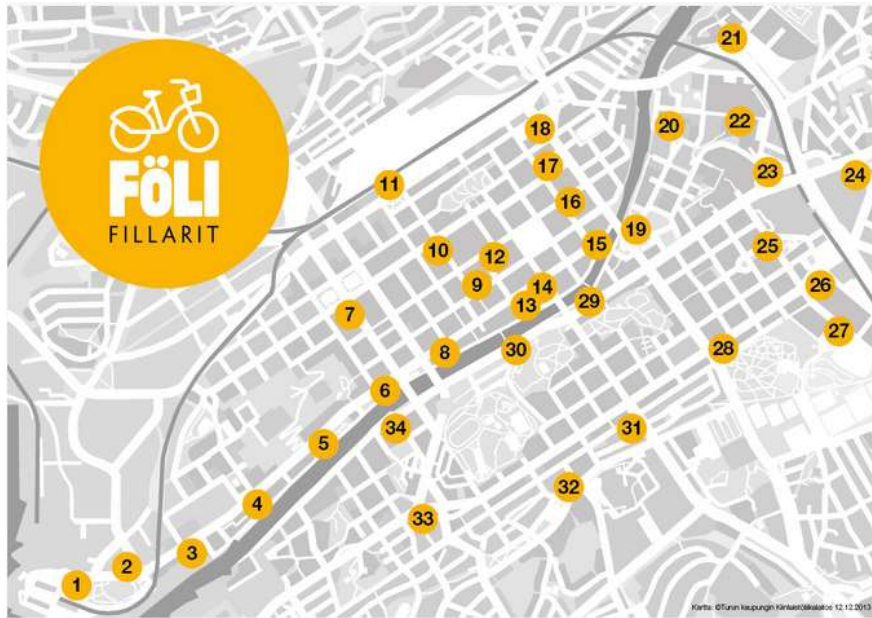

FÖLI

TURUN SEUDUN
JOUKKOLIIKENNE

TURKU / KAARINA / RAISIO / LIETO / NAANTALI / RUSKO

www.foli.fi

FÖLI
TURUN SEUDUN
JOUKKOLIIKENNE

290.000 asukasta

TURKU / KAARINA / RAISIO / LIETO / NAANTALI / RUSKO

www.foli.fi

FÖLI
TURUN SEUDUN
JOUKKOLIIKENNE

TURKU / KAARINA / RAISIO / LIETO / NAANTALI / RUSKO

www.foli.fi

FÖLI
 TURUN SEUDUN
 JOUKKOLIIKENNE

PÄIVÄ
 24 h
5€
 sis. alv.

VIIKKO
 7 vrk
10€
 sis. alv.

VUOSI
 1.5.2018–30.4.2019
40€
 sis. alv.

TURKU / KAARINA / RAISIO / LIETO / NAANTALI / RUSKO

www.foli.fi

FÖLI
TURUN SEUDUN
JOUKKOLIIKENNE

TURKU / KAARINA / RAISIO / LIETO / NAANTALI / RUSKO

www.foli.fi

Kiitos!

Lauri Jorasmaa

Suunnittelupäällikkö
Turun seudun joukkoliikenne Föli
etunimi.sukunimi@turku.fi