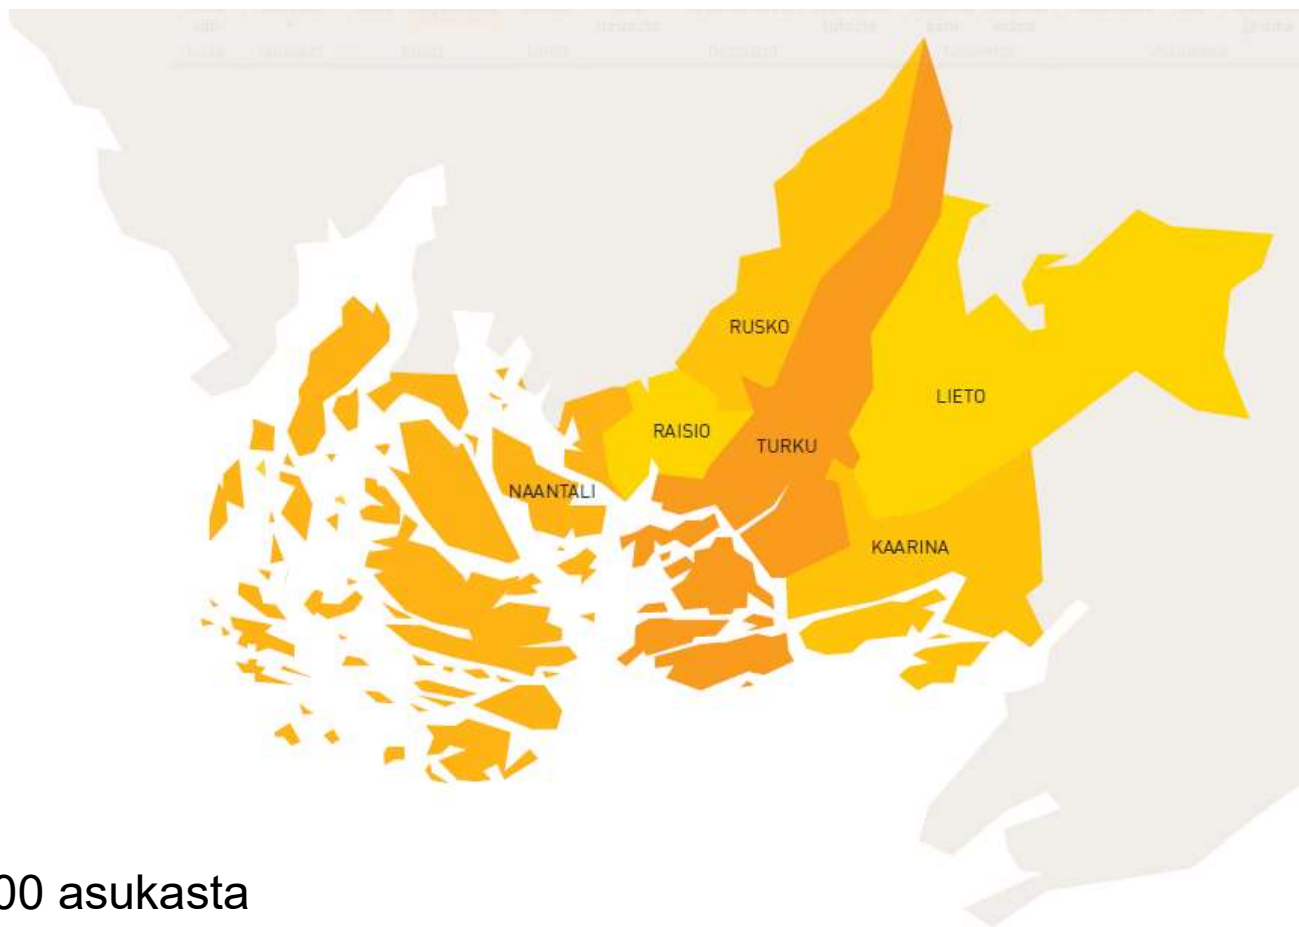

FÖLI

TURUN SEUDUN
JOUKKOLIIKENNE

TURKU / KAARINA / RAISIO / LIETO / NAANTALI / RUSKO

www.foli.fi

FÖLI
TURUN SEUDUN
JOUKKOLIIKENNE

290.000 asukasta

TURKU / KAARINA / RAISIO / LIETO / NAANTALI / RUSKO

www.foli.fi

FÖLI
TURUN SEUDUN
JOUKKOLIIKENNE

TURKU / KAARINA / RAISIO / LIETO / NAANTALI / RUSKO

www.foli.fi

FÖLI
 TURUN SEUDUN
 JOUKKOLIIKENNE

PÄIVÄ
 24 h
5€
 sis. alv.

VIIKKO
 7 vrk
10€
 sis. alv.

VUOSI
 1.5.2018–30.4.2019
40€
 sis. alv.