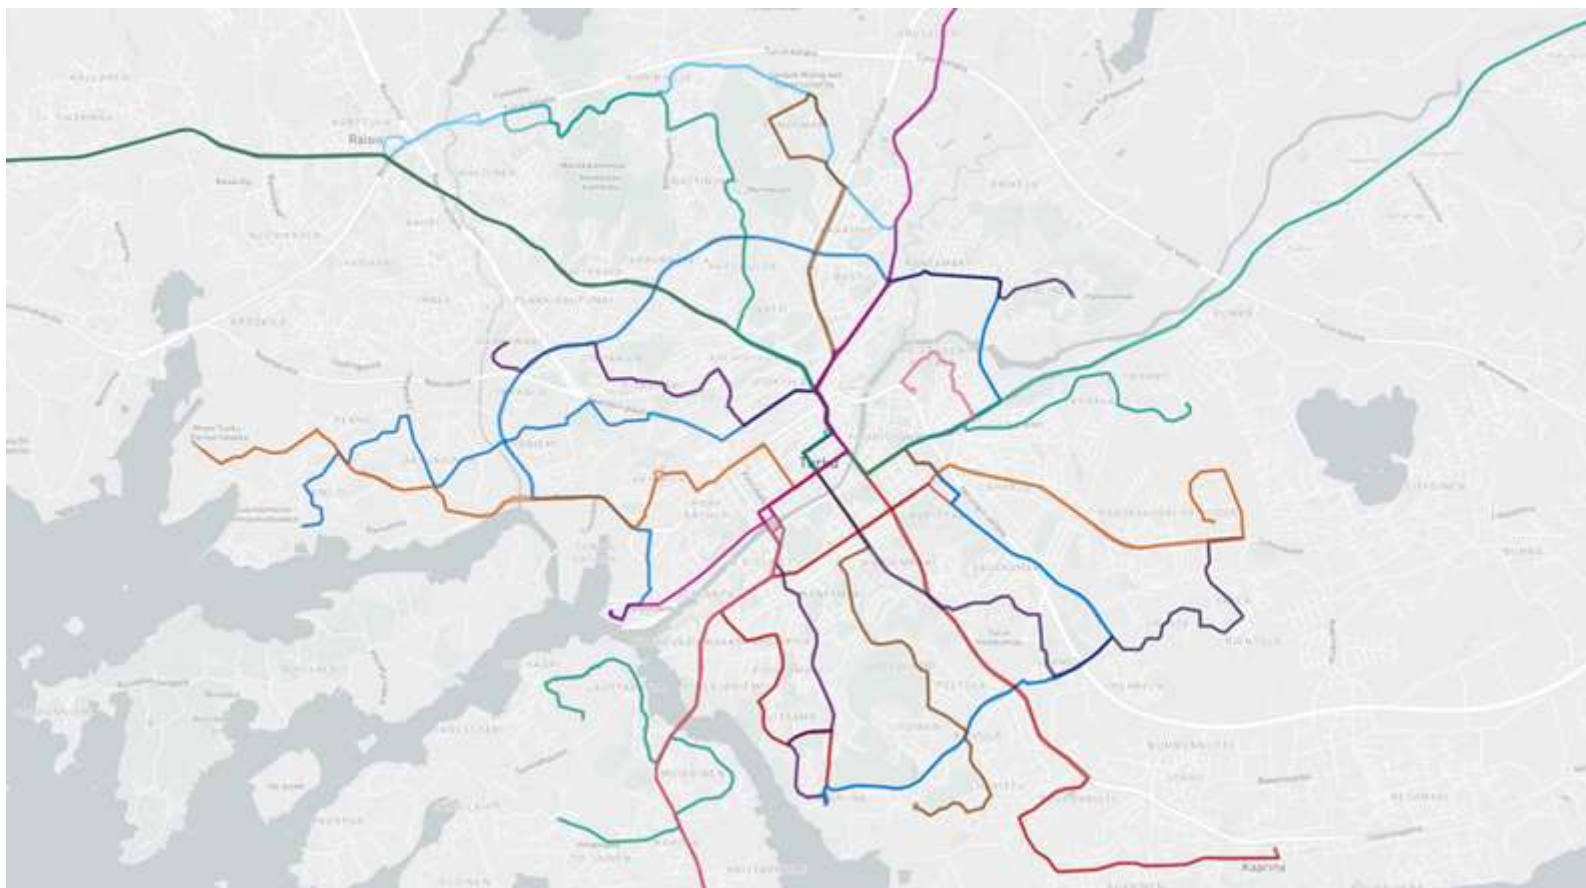

TURKU / KAARINA / RAISIO / LIETO / NAANTALI / RUSKO

www.foli.fi

FÖLI
TURUN SEUDUN
JOUKKOLIIKENNE

TURKU / KAARINA / RAISIO / LIETO / NAANTALI / RUSKO

www.foli.fi

Kiitos!

Lauri Jorasmaa

Suunnittelupäällikkö
Turun seudun joukkoliikenne Föli
etunimi.sukunimi@turku.fi